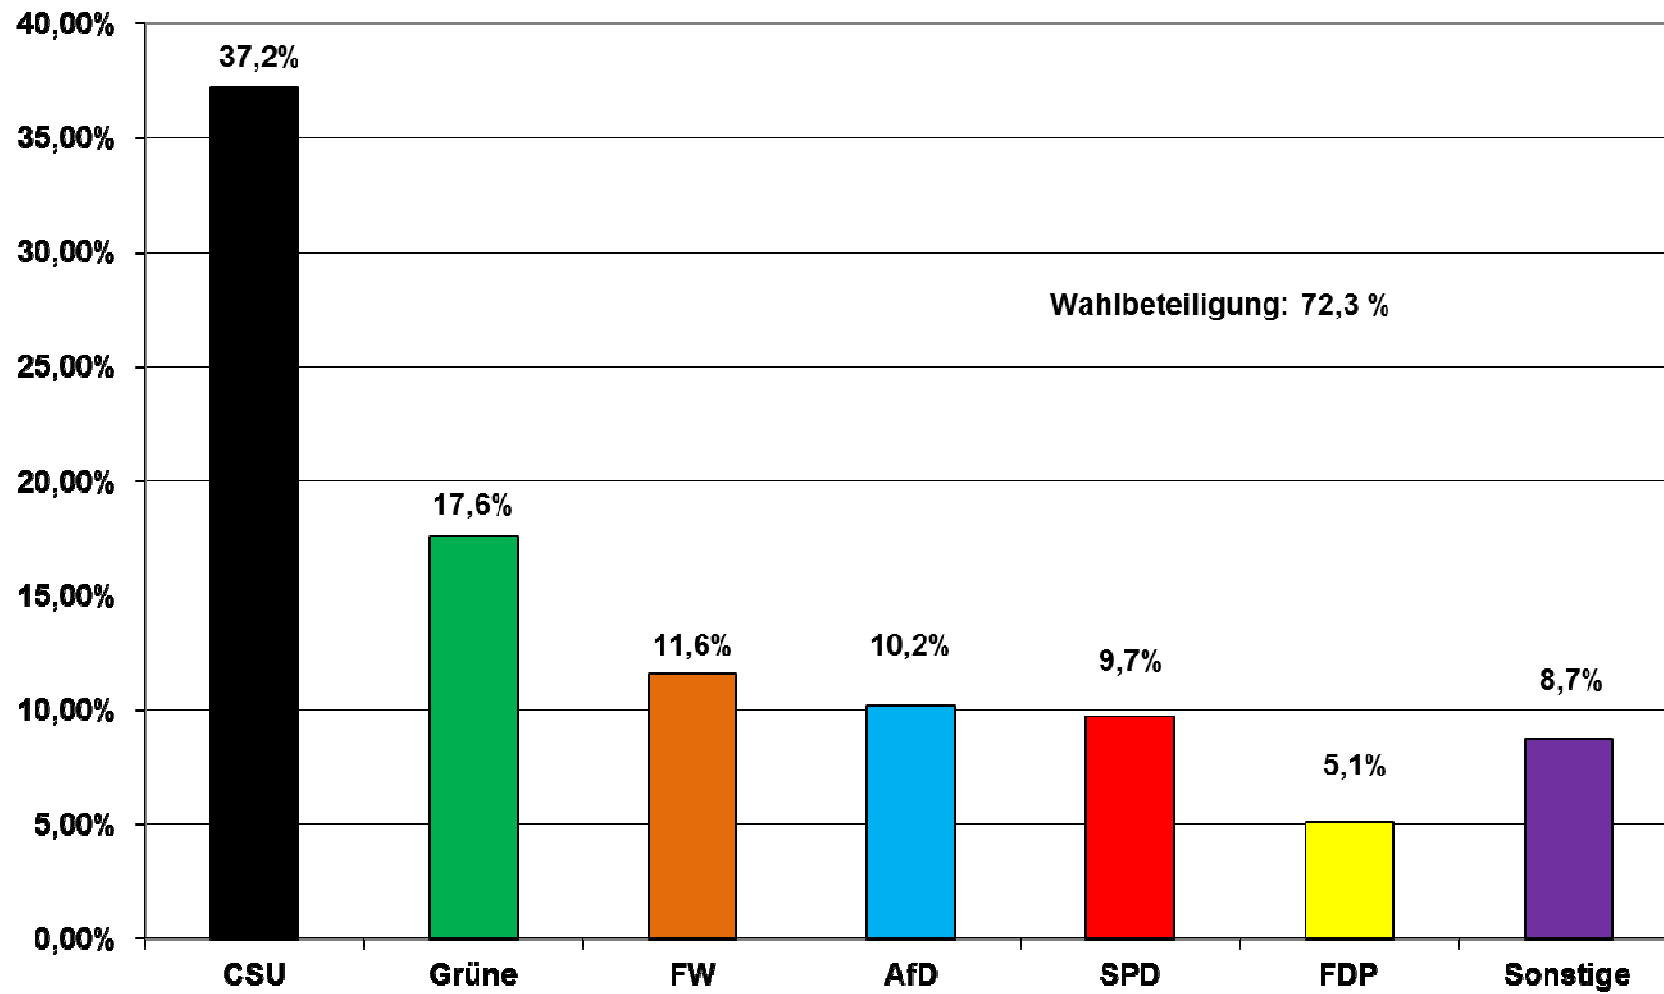

Landtagswahl Bayern am 14. Oktober 2018

Sitzverteilung im 18. Bayerischen Landtag 2018 - 2023

Mitgliederzahl 2018 - 2023: 205
Gesetzliche Mitgliedszahl: 180
Überhangmandate: 10
Ausgleichsmandate: 15