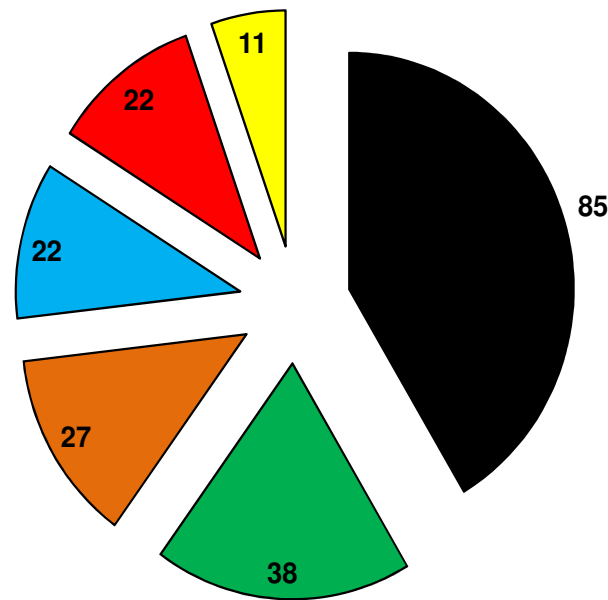

Landtagswahl Bayern am 14. Oktober 2018

Sitzverteilung im 18. Bayerischen Landtag 2018 - 2023

Mitgliederzahl 2018 - 2023: 205
Gesetzliche Mitgliedszahl: 180
Überhangmandate: 10
Ausgleichsmandate: 15